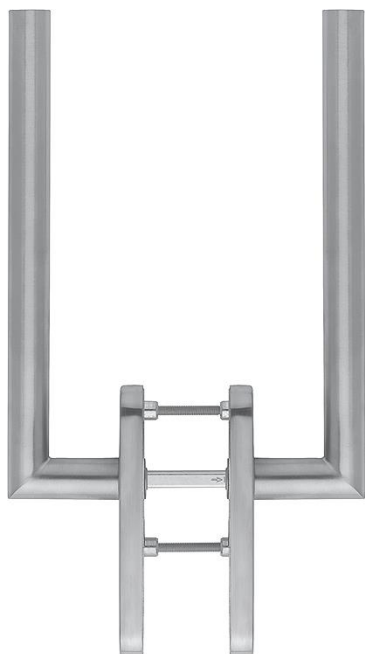

Scheda tecnica

Amsterdam

HS-E0400F-25/431N-AS

duraplus®

Codice articolo	11622222
Codice EAN	4012789698268
Paese d'origine	Germania
Codice NC	83024150
Spessore porta	75-80 mm
Misura quadro	10 mm
Sporgenza del quadro	128 mm
Foro	cilindro
Distanza foro	69 mm
Scatto a °	180°
Viti	M6x95 mm
Finitura	F69 acciaio inox satinato
Assortimento	Assortimento base
Confezione	1
Imballo	4

Maniglione a coppia per alzante scorrevole HOPPE in acciaio inox:

- guida: fisso/girevole
- scatto: a sfere 180°
- sottocostruzione: zama, perni
- quadro: quadro pieno HOPPE sciolto con spigoli arrotondati
- fissaggio: non visibile, passante, viti filettate M6